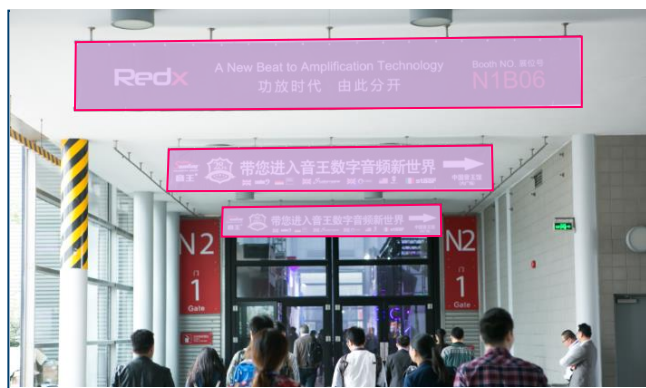

B03 悬挂横幅 – 连廊

规格: 0.7米(高) x 5米(宽) x 双面
价格: 人民币 6,000 / 双面 / 幅

注意: 现场广告申请及制作档案截止时间为 2024年6月21日。
价格包含制作费及发布费, 以上图片只供参考, 一切以实物为准。
赞助营销方案现场广告位置及数量按供应情况而定。有关广告位置, 可与主办单位查询。