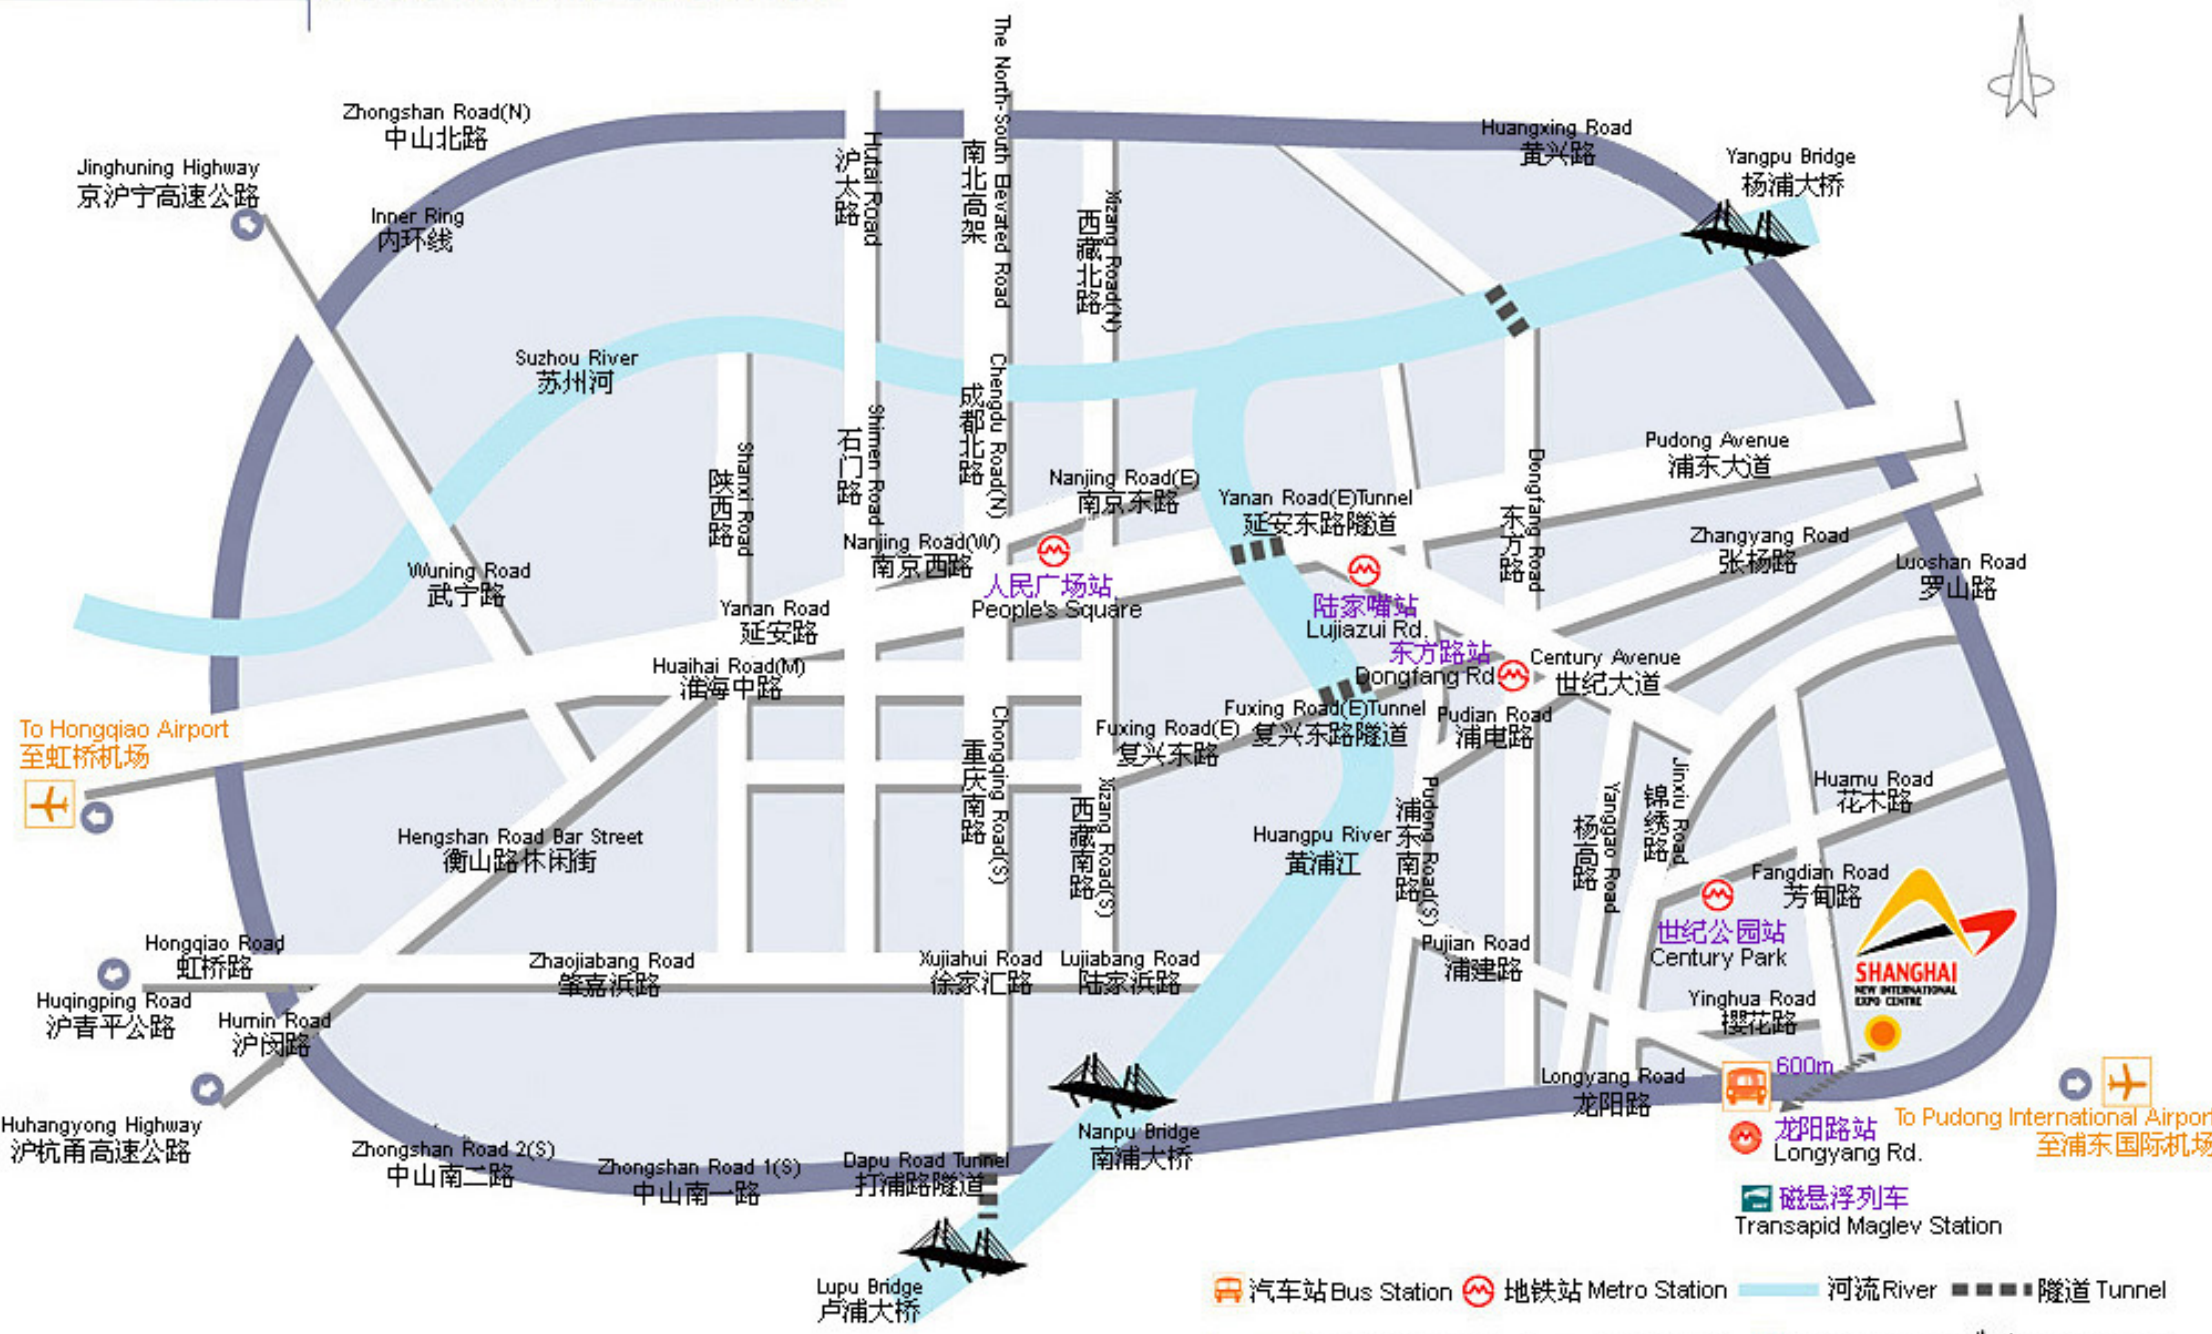

# 地理位置

# GEOGRAPHIC LOCATION

**Public Transport Hotlines**  
 公交查询电话

- 汽车站 Bus Station
- 地铁站 Metro Station
- 河流 River
- 隧道 Tunnel
- 内环线 Inner Ring
- 道路 Road
- 飞机场 Airport
- 桥梁 Bridge